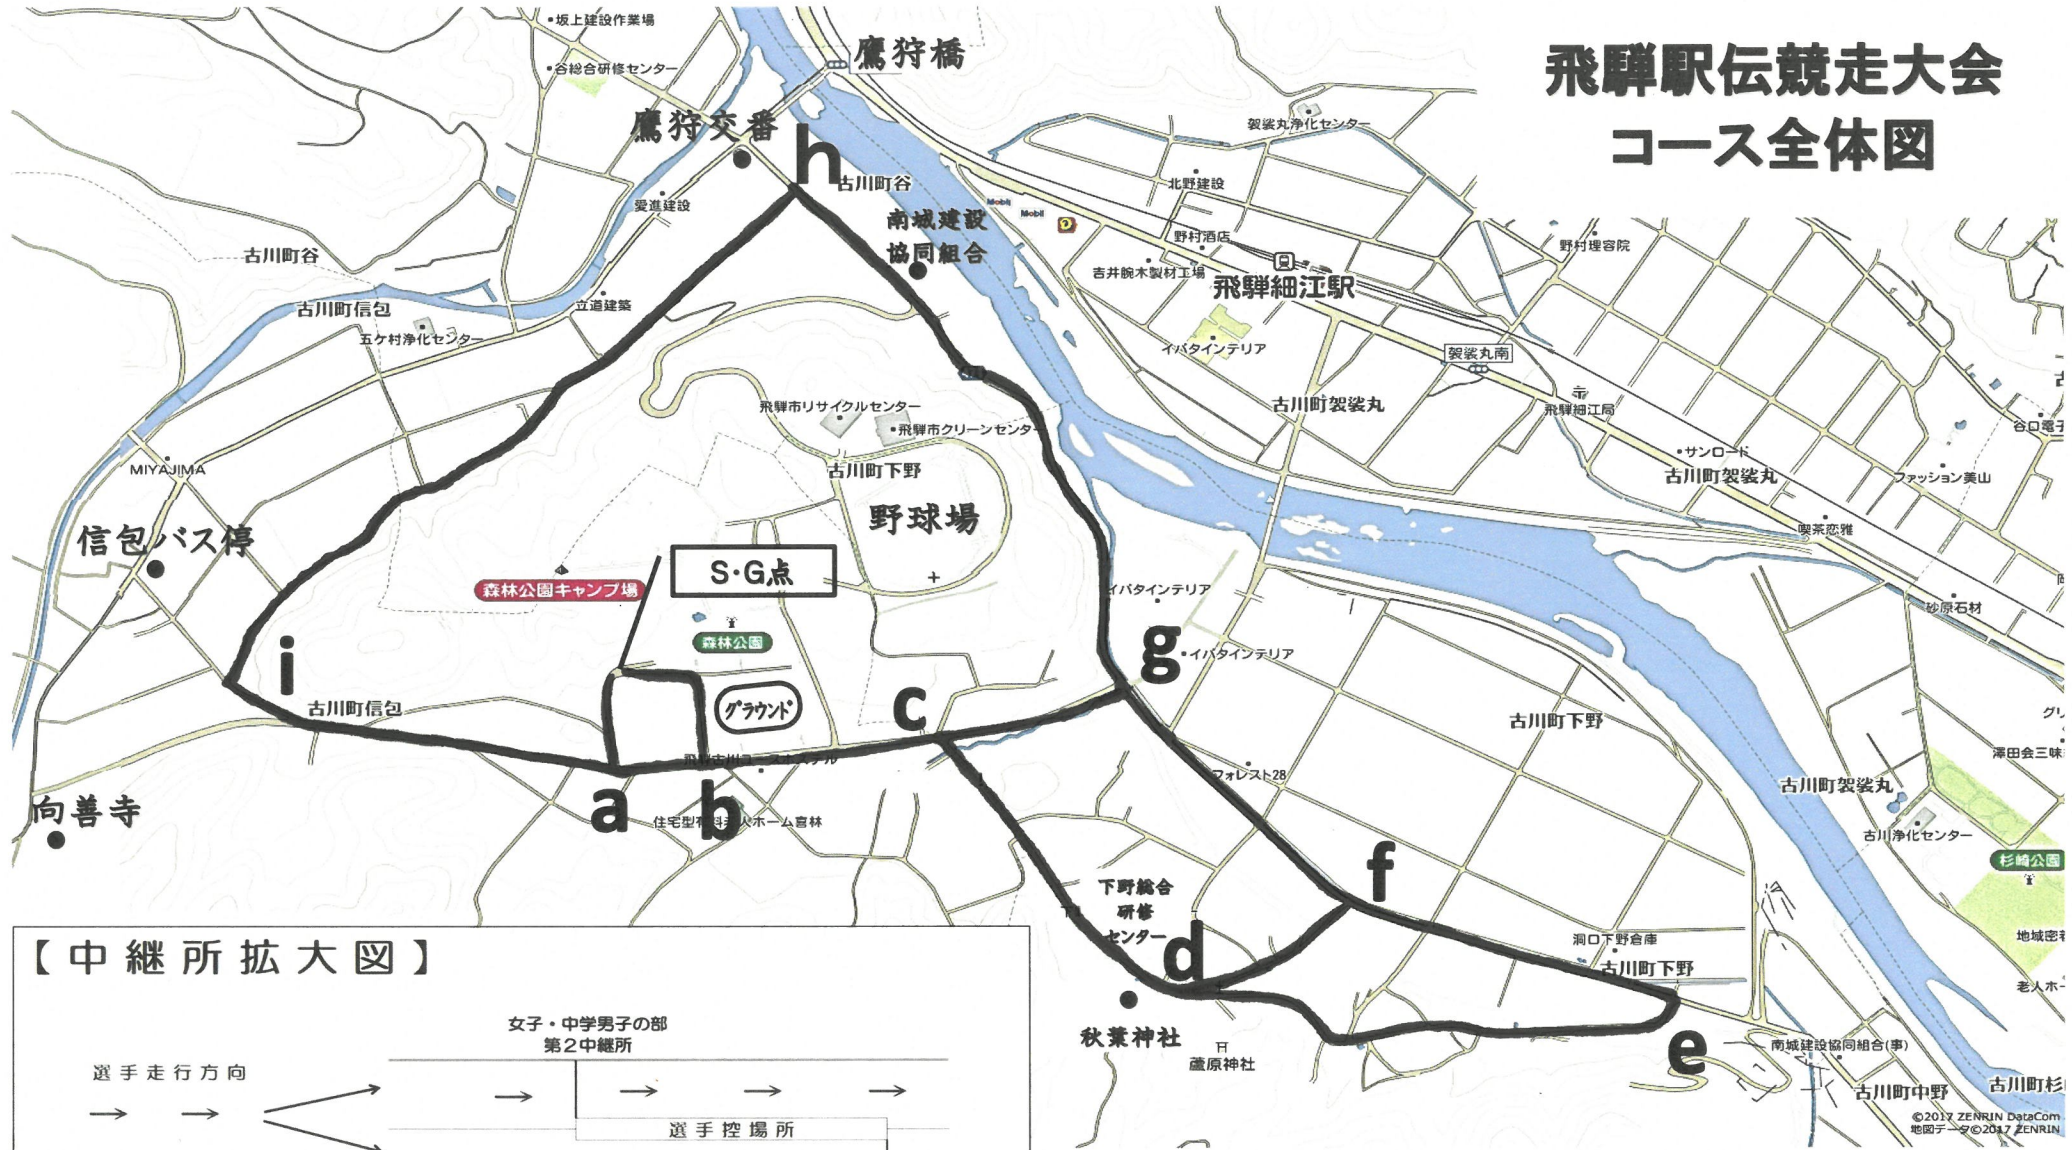

飛騨駅伝競走大会 コース全体図

【中継所拡大図】

選手は第2中継所利用者は左側、第1中継所利用者は右側を走行する

※ 第1区の走者は左図の中継所スペースに入らないで道路の左側をそのまま走行して下さい