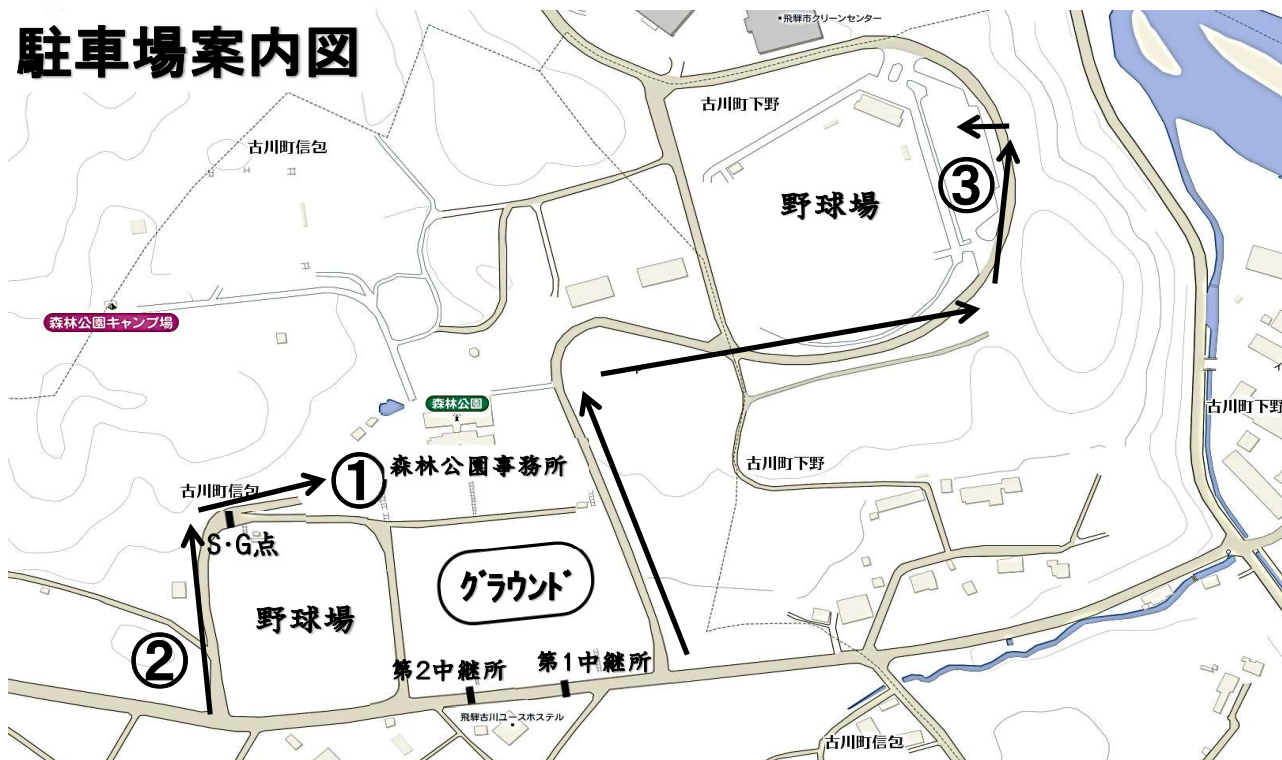

駐車場案内図

大会役員 ⇒ ① か ② へ ➡ のようにお進みください

選手、一般 ⇒ ③ へ ➡ のようにお進みください
交通看板を設置しております

※ 駐車中におけるお車のトラブルにつきましては一切責任をもちません。

スタート、ゴールのルート

S点（出発点）：各部共通

スタート時の走行ルート：-----➡

G点（決勝点）：各部共通

ゴール時の走行ルート：————➡

※ スタート地点とゴール地点は同じ場所です